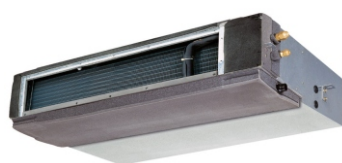

SPLIT SEINÄMALLIT

Saatavana on/off tai inverter käyttöisenä.
Lämpöpumppuna tai pelkästään jäähdyttävänä.
Tehoalueet: 2,1 - 9,7 kW.

MULTISPLIT SEINÄMALLIT

Saatavana on/off tai inverter käyttöisenä.
Lämpöpumppuna tai pelkästään jäähdyttävänä.
Tehoalueet: 5,2 - 9,6 kW.

KATTO/SEINÄMALLIT

Saatavana on/off tai inverter käyttöisenä.
Lämpöpumppuna tai pelkästään jäähdyttävänä.
Tehoalueet: 3,4 - 17,5 kW.

KASETTIMALLIT

Saatavana on/off tai inverter käyttöisenä.
Lämpöpumppuna tai pelkästään jäähdyttävänä.
Tehoalueet: 3,7 - 14,3 kW.