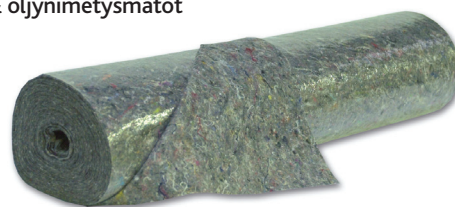

Saatavana on neljää lajiteltua pyyhelaatua:

Kirjava-pyyhe, Valkoinen-pyyhe, Kirjava-trikoo, Valkoinen-trikoo.

Trasselit

Trasseli on avuksi niin huoltotöissä kuin kiillotuksessakin. Laadukkaalla ja nukkaamattomalla trasselilla saa puhdasta ja kiiltävää jälkeä helposti.

Suojamatot ja öljynimeytysmatot

Spinea-suojamatoilla suojataan lattiaa naarmuilta ja estetään lian leviäminen, alapuoli on laminoitu.

Öljynimeytysmatoilla saadaan öljyt sekä kemikaalit imeytettyä nopeasti.

Pidätämme oikeuden muutoksiin ilman erillistä ilmoitusta.

Ranex ja Passeli-pyyhkeet

Ranex ja Passeli ovat Spinea Oy:lle tuotekisteröityjä tuotteita.

Konepyyhkeet

Vaihtoehdot: valkoinen ja kirjava

Trasselit

Tyypit: Kirjava-trasseli ja Valkoinen-trasseli.

Suojamatot & öljynimeytysmatot

Tyypit: Ranex-suojamatto 30x0,9 m, sekä Ranex-öljynimeytysmatto 17x0,6 m.